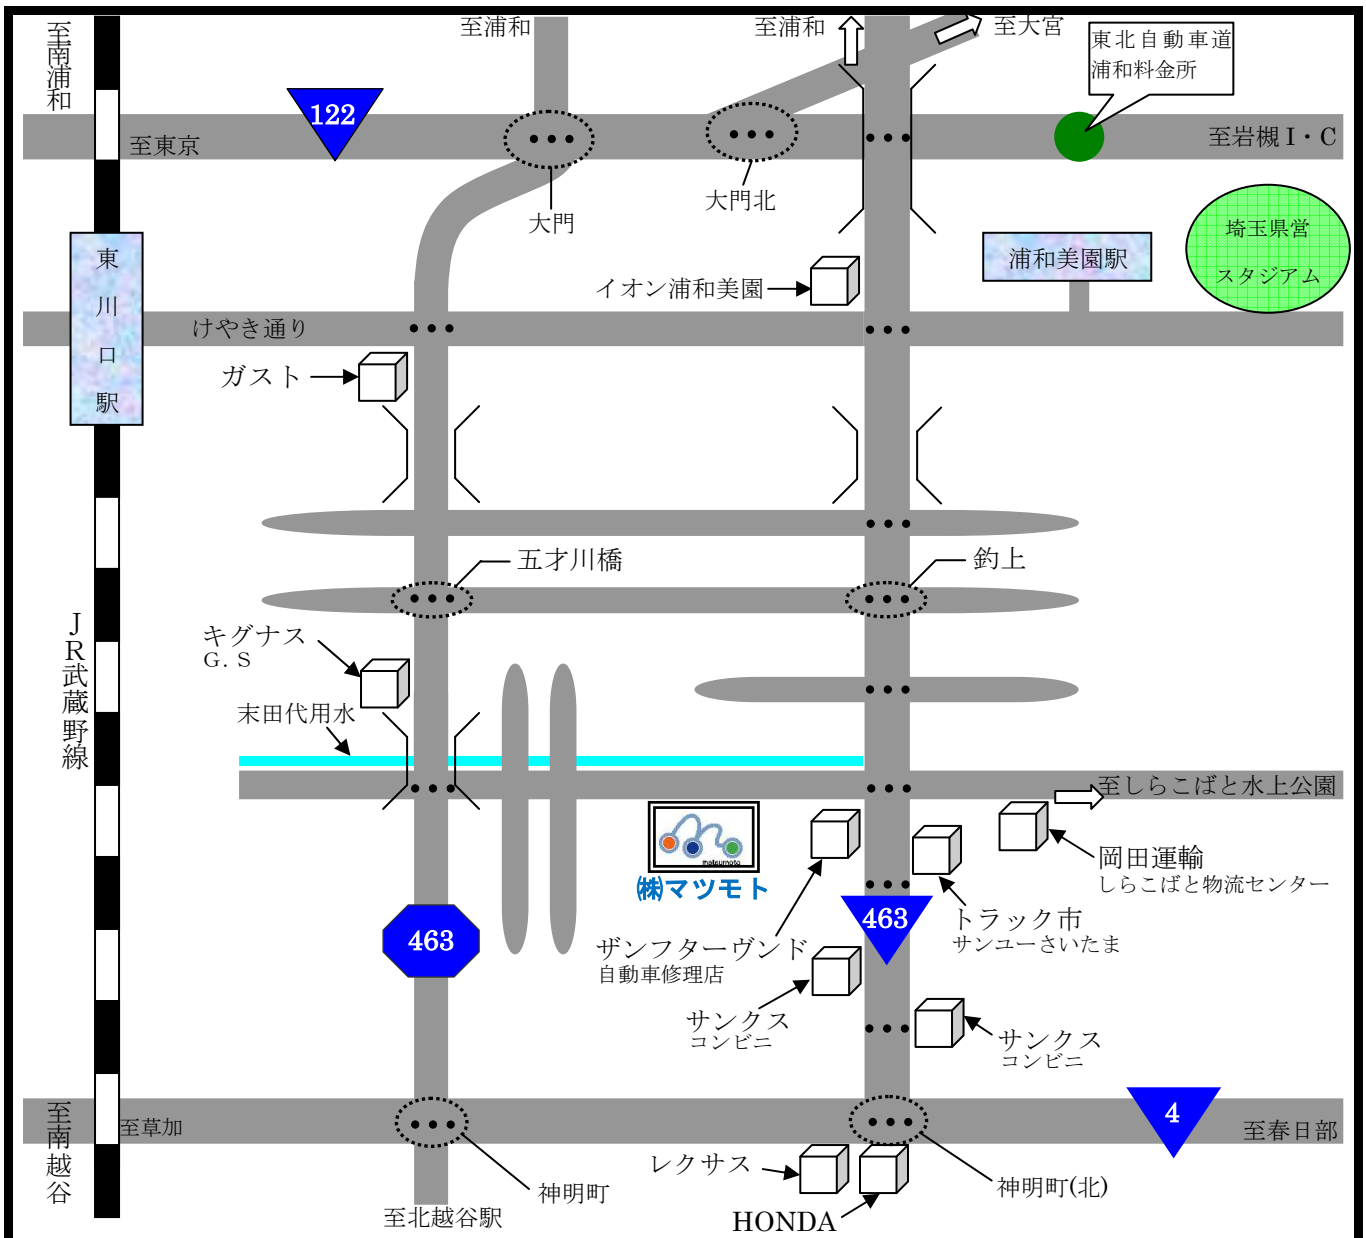

会社案内図

交通 東北自動車道 上り 浦和料金所出口より10分
下り 大門北出口より10分

J R 武蔵野線 東川口駅より車10分
埼玉高速鉄道 浦和美園駅より車4分
東武伊勢崎線 北越谷駅より車7分

株式会社マツモト

さいたま市岩槻区釣上 45-2

TEL 048-798-1702

FAX 048-798-5469